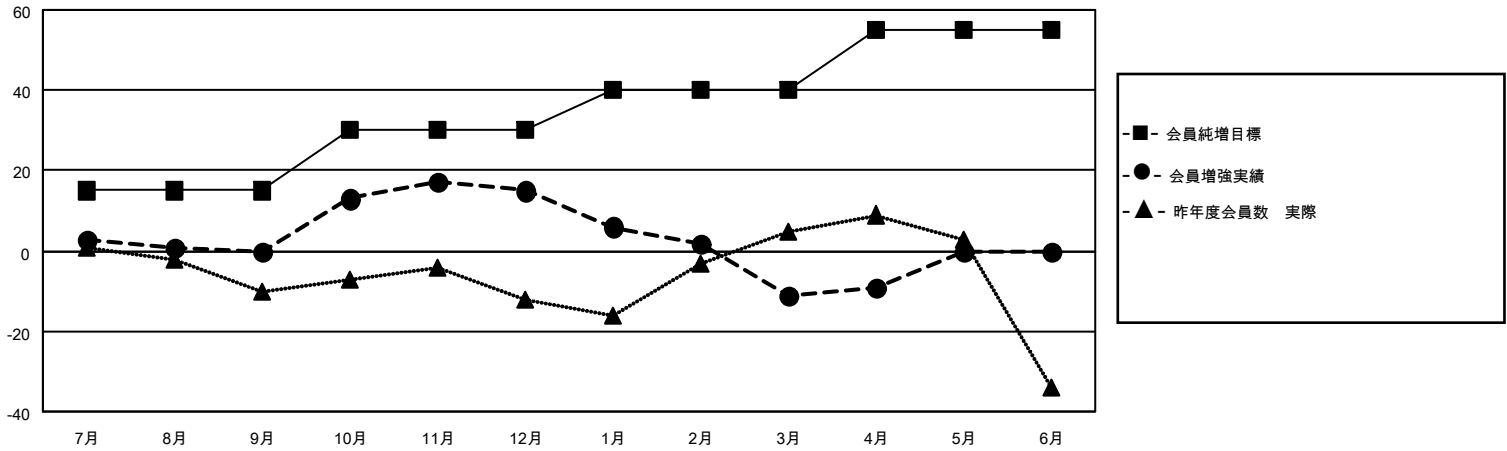

会員目標及び実績累計

解散クラブ: 0

37 CLUBS OF 55 一名以上の新会
員を登録

男女別

男性 1,393 (80.94%)
女性 328 (19.06%)
NON BINARY 0 (0.00%)
PREFER NOT TO ANSWER 0 (0.00%)

退会者

物故会員	11
クラブ解散	0
その他	77
合計	88

[会員累計データを見るには、ここをクリック](#)

世帯主/家族会員合計 472

国際会費半額の家族会員 255