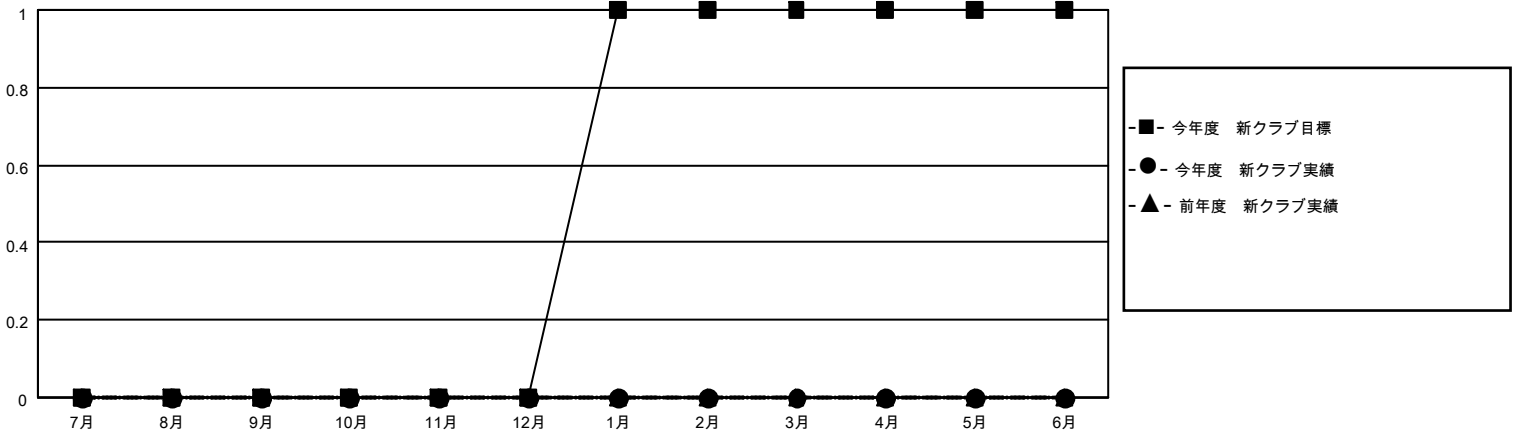

MONTHLY MEMBERSHIP PROGRESS REPORT

地域 JAPAN

District 337 E

Results as of: 4/30/2022

クラブ			
結果：2021-2022			
四半期	新クラブ目標	新クラブ	解散クラブ
7月/8月/9月	0	0	0
10月/11月/12月	0	0	0
1月/2月/3月	1	0	0
4月/5月/6月	0	0	0

名			
結果：2021-2022			
四半期	会員純増目標	会員増強実績	退会者(転籍を含む)実際
7月/8月/9月	15	18	16
10月/11月/12月	15	38	23
1月/2月/3月	10	13	39
4月/5月/6月	15	13	10

新クラブ目標及び実績累計